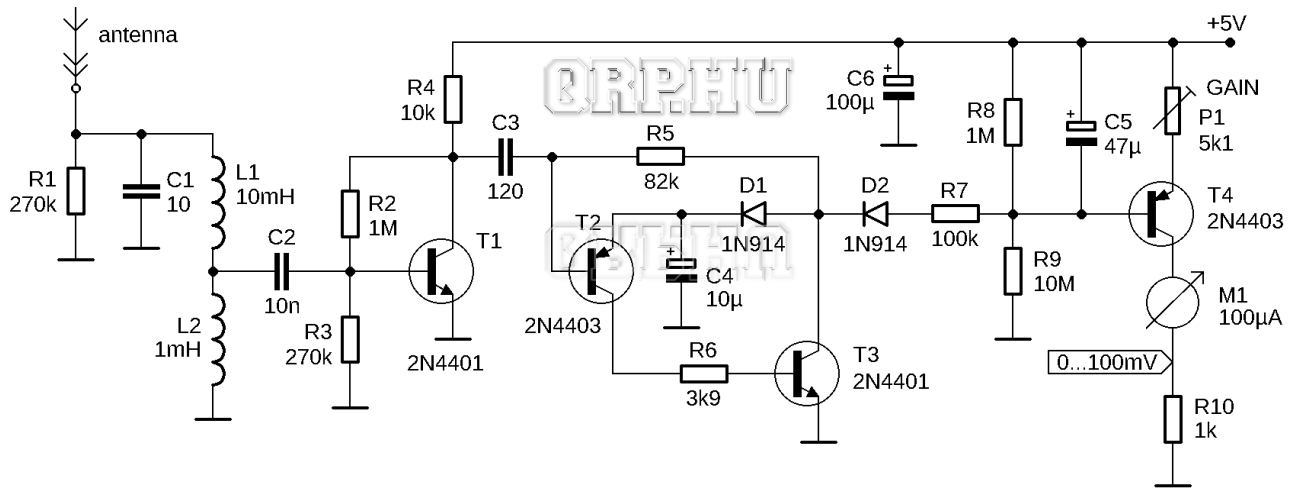

VILLÁMDETEKTOR

LIGHTNING DETECTOR

R1, R3	270k	2	
R2, R8	1M	2	
R4	10k	1	
R5	82k	1	
R6	3k9	1	
R7	100k	1	
R9	10M	1	
R10	1k	1	
P1	5k	1	fekvő trimmer, kis méretű
C1	10	1	
C2	10n	1	
C3	120	1	
C4	10µ	1	10V (2,5/5mm raszter/átmérő)
C5	47µ	1	10V (2,5/5mm raszter/átmérő)
C6	100µ	1	10V (2,5/5mm raszter/átmérő)
C7	100n	1	
L1	10mH	1	
L2	1mH	1	
T1, T3	2N4401	2	
T4, T5	2N4403	2	
D1, D2	1N914	2	
M1	100µA	1	deprez műszer
J1, J2, J3	x2 jumper	3	